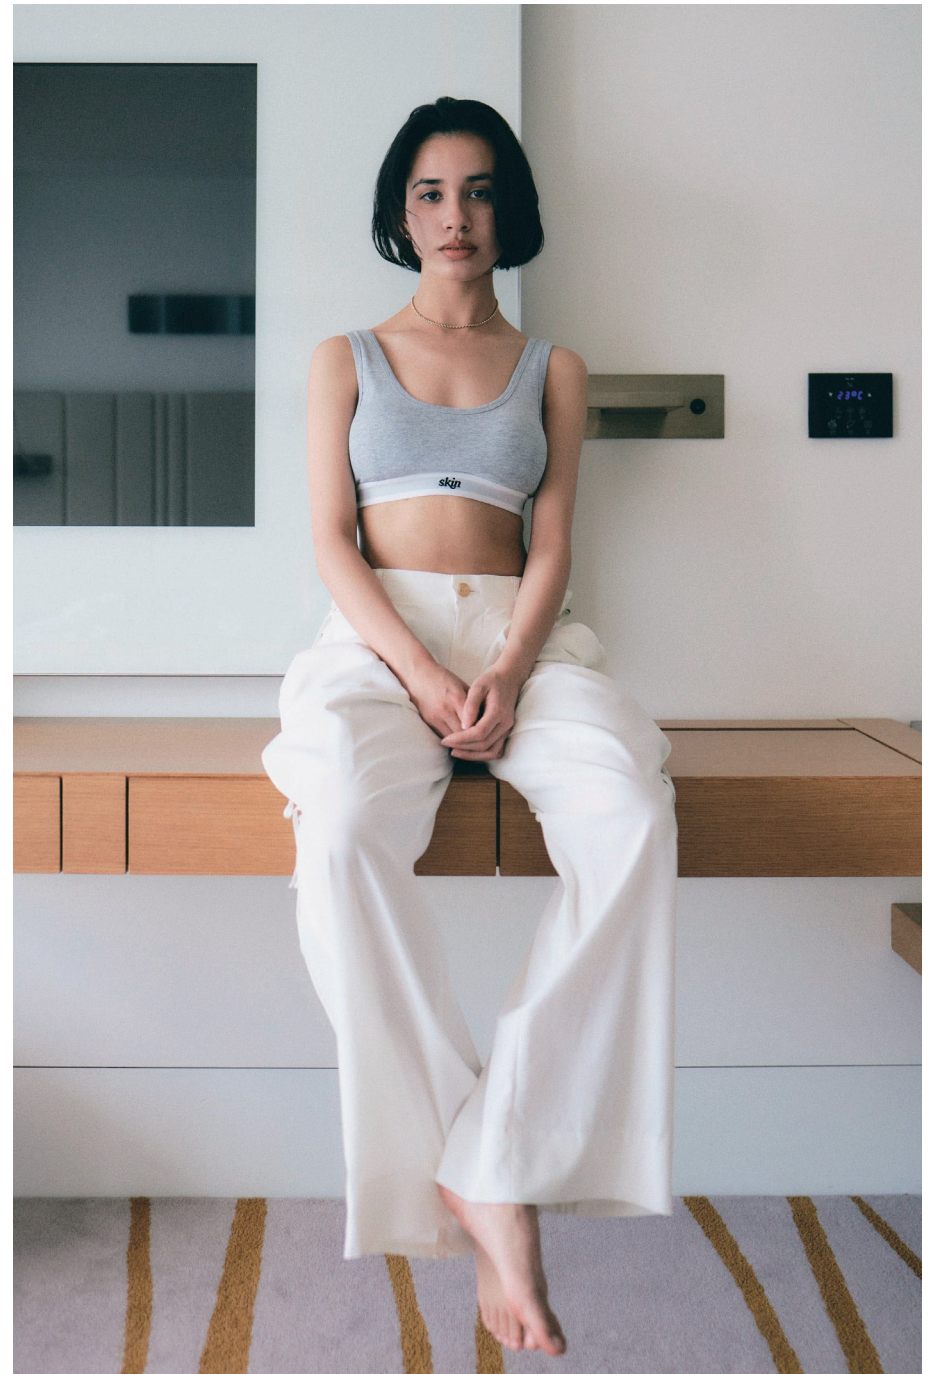

hanna beatris

ハンナ・ベアトリス

H158 B80 W60 H86 S23.5

5F, 10-8 ICHIBANCHO
CHIYODA, TOKYO 102-0082 JAPAN
T: 03 6869 1106
models@21amazone.com
www.21amazone.com

AMAZONE