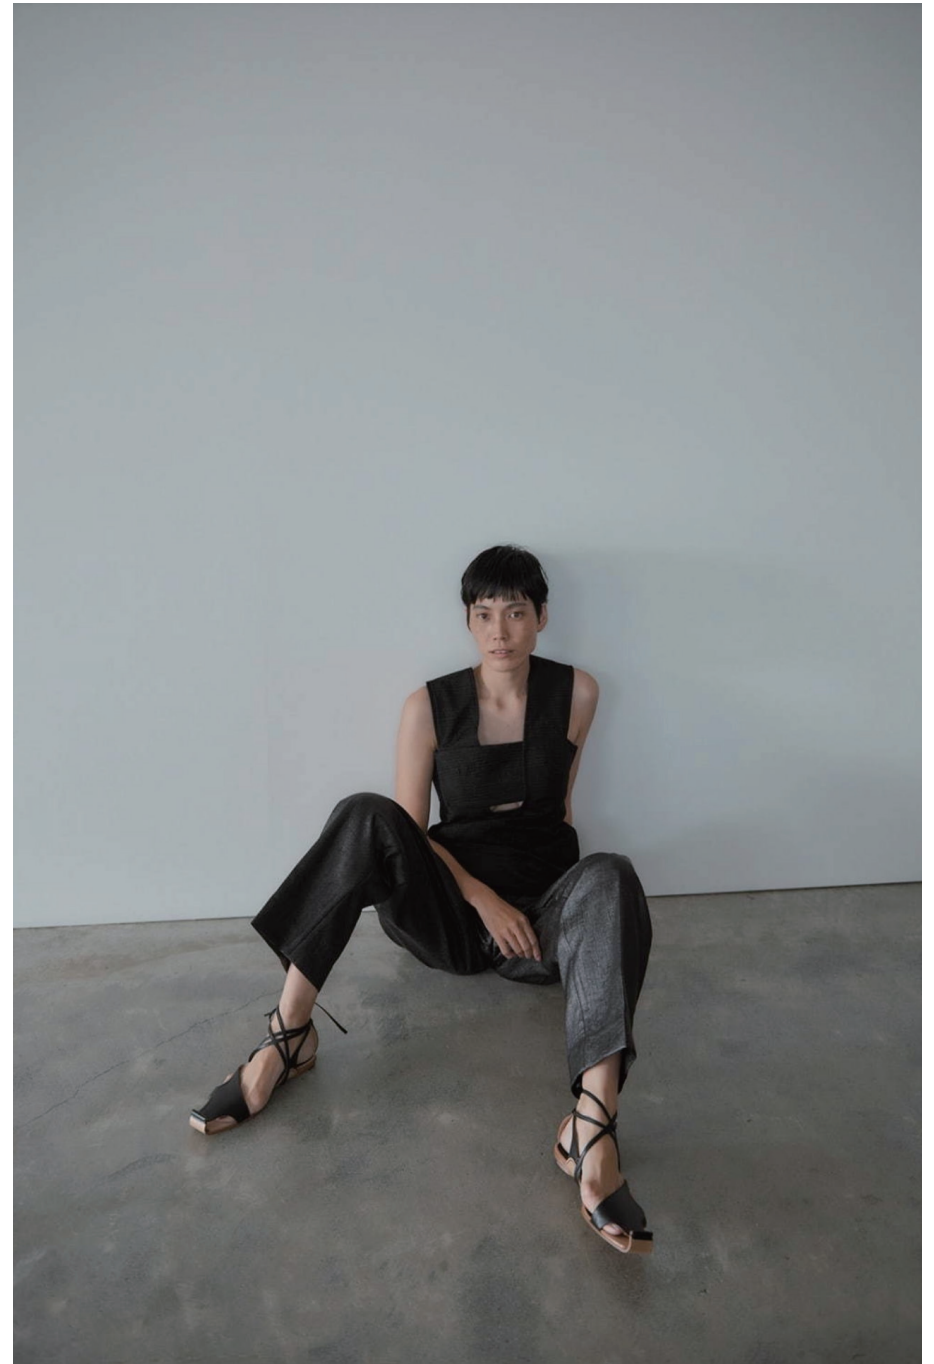

hitomi

ひとみ

H170 B77 W63 H89 S24.5

5F, 10-8 ICHIBANCHO
CHIYODA, TOKYO 102-0082 JAPAN
T: 03 6869 1106
models@21amazone.com
www.21amazone.com

AMAZONE